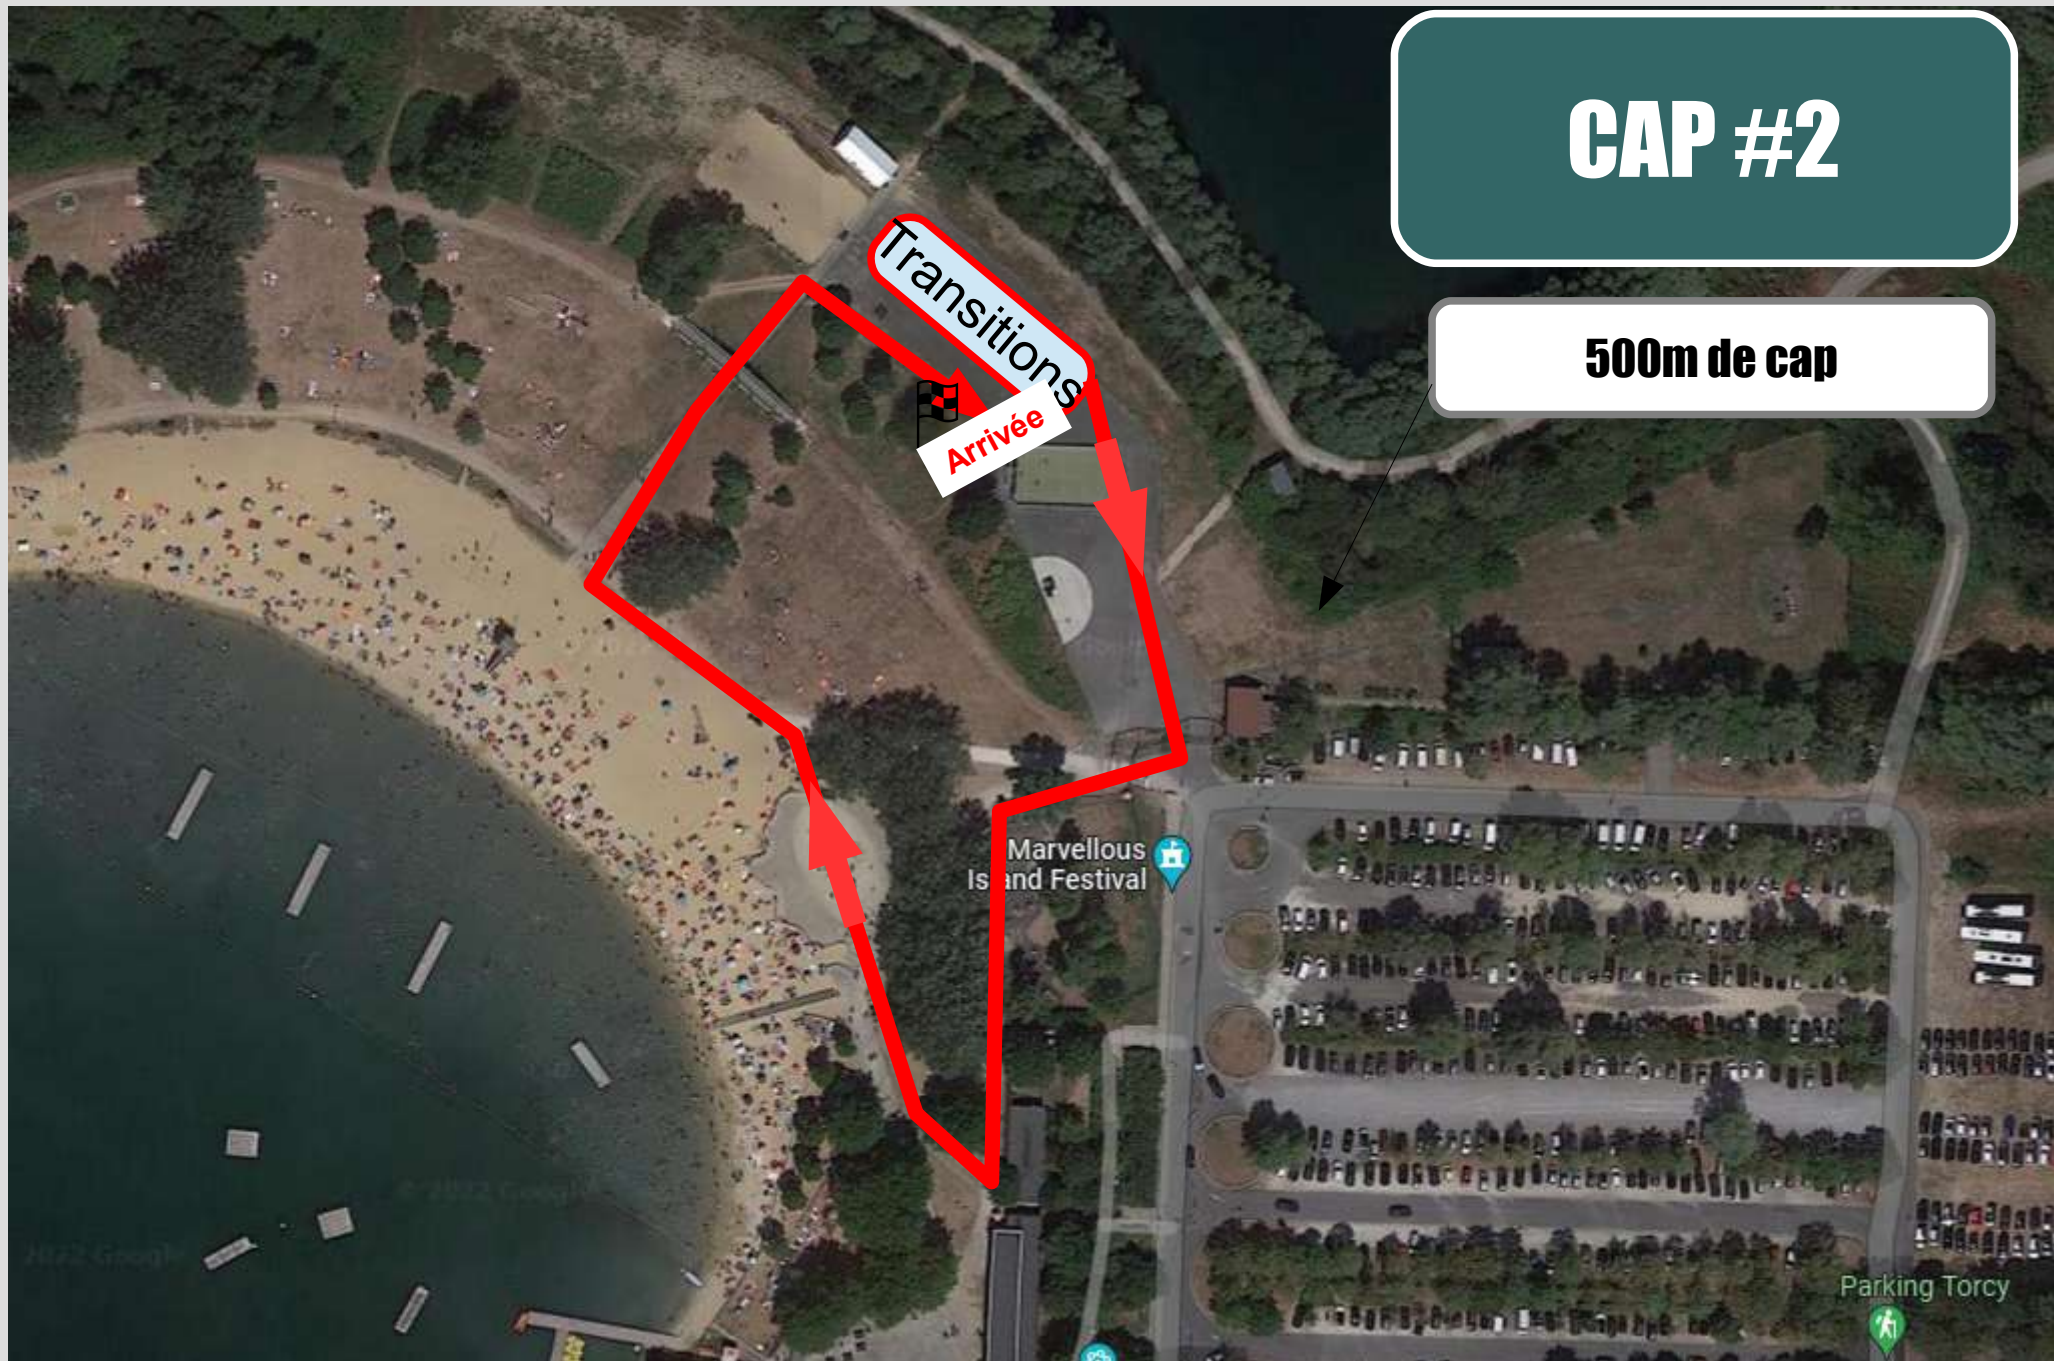

# CAP #2

500m de cap

Transitions

Arrivée

Marvellous  
Island Festival

Parking Torcy

**Parcours course 4**  
**Poussin(e)s / Mini-Poussin(e)**

**CAP/VTT  
T1**