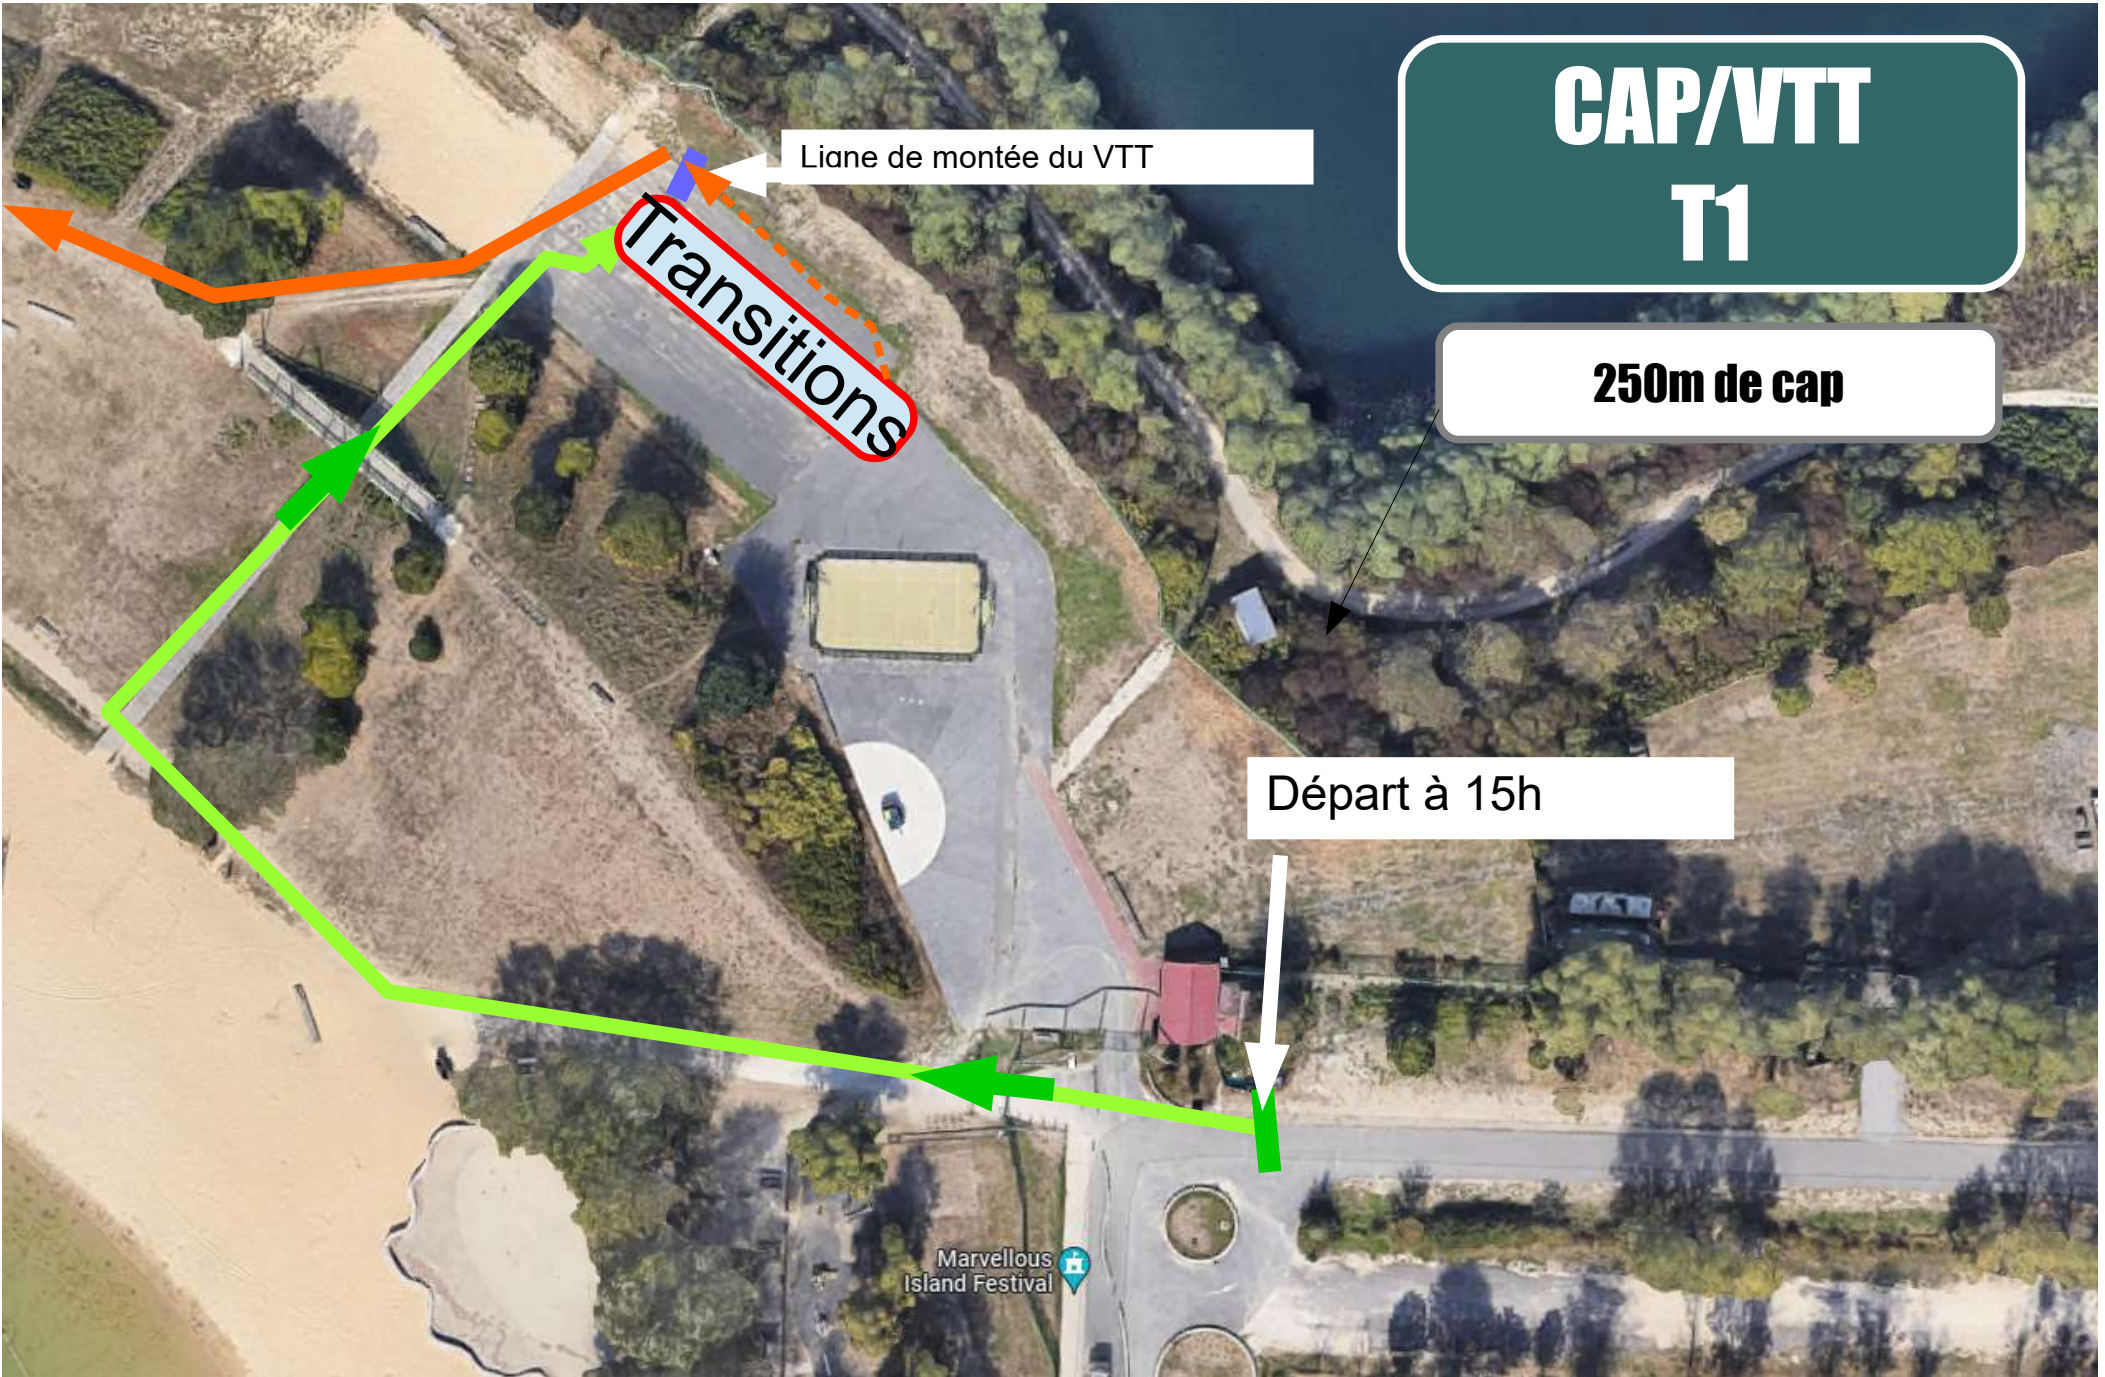

# CAP #2

500m de cap

Transitions

Arrivée

Marvellous  
Island Festival

Parking Torcy

**Parcours course 4**  
**Poussin(e)s / Mini-Poussin(e)**

**CAP/VTT  
T1**

**250m de cap**

Liane de montée du VTT

**Transitions**

Départ à 15h

Marvellous  
Island Festival

**VTT**

**1 km**