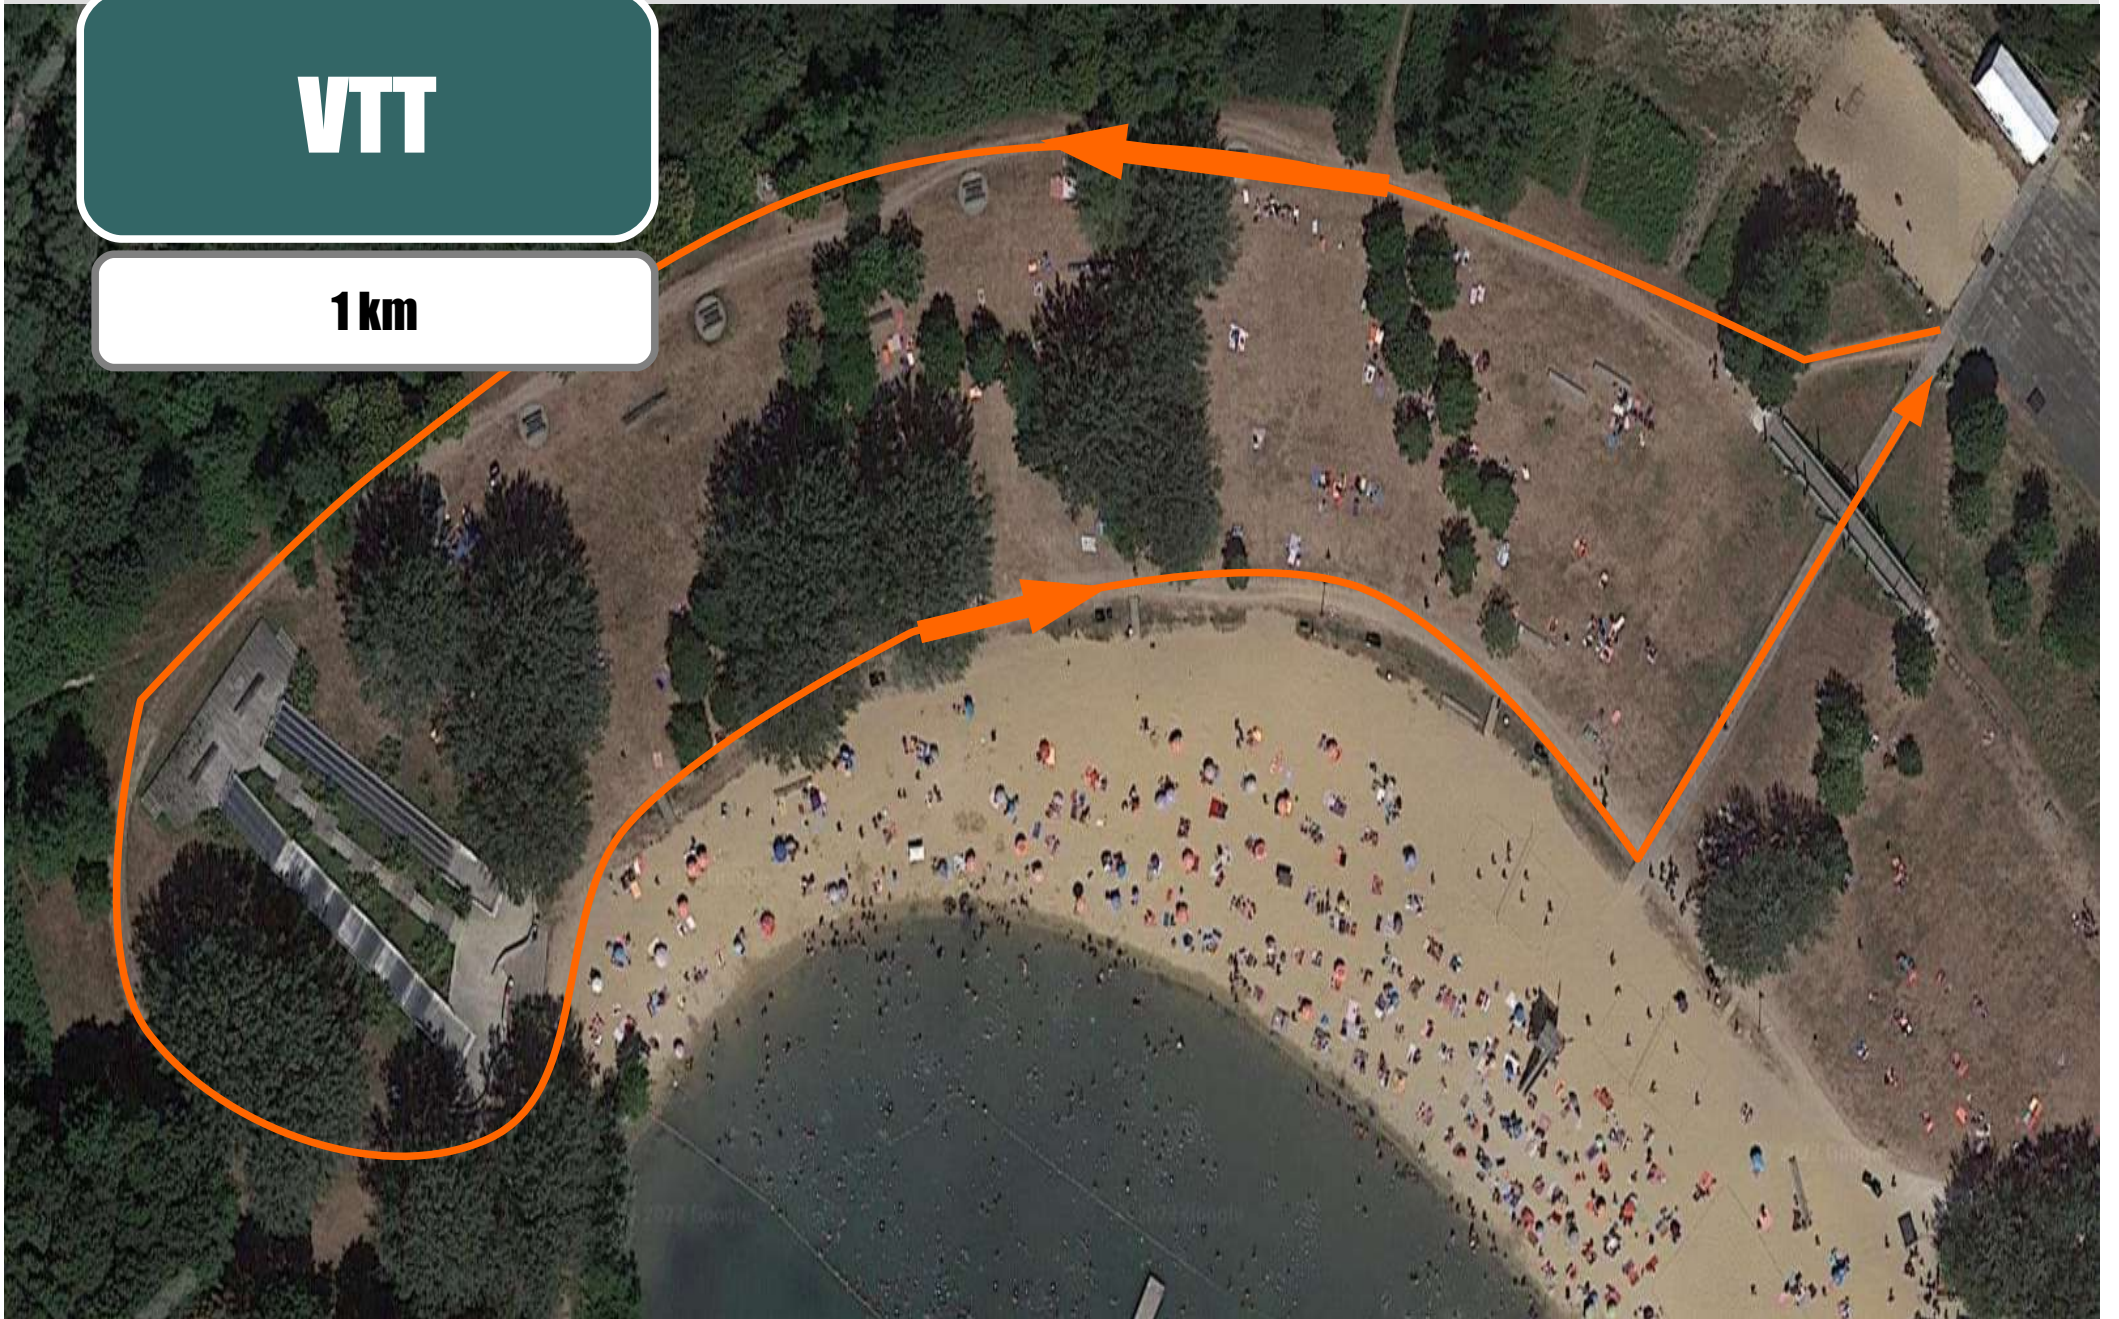

**250m de cap**

Liane de montée du VTT

**Transitions**

Départ à 15h

Marvellous  
Island Festival

**VTT**

**1 km**

# VTT/CAP#2

T2

Fin du VTT

Transitions

Début cap #2

Ligne de descente du VTT

Google

**CAP#2**

**300m de cap**

**Arrivée**

Marvellous  
Island Festival