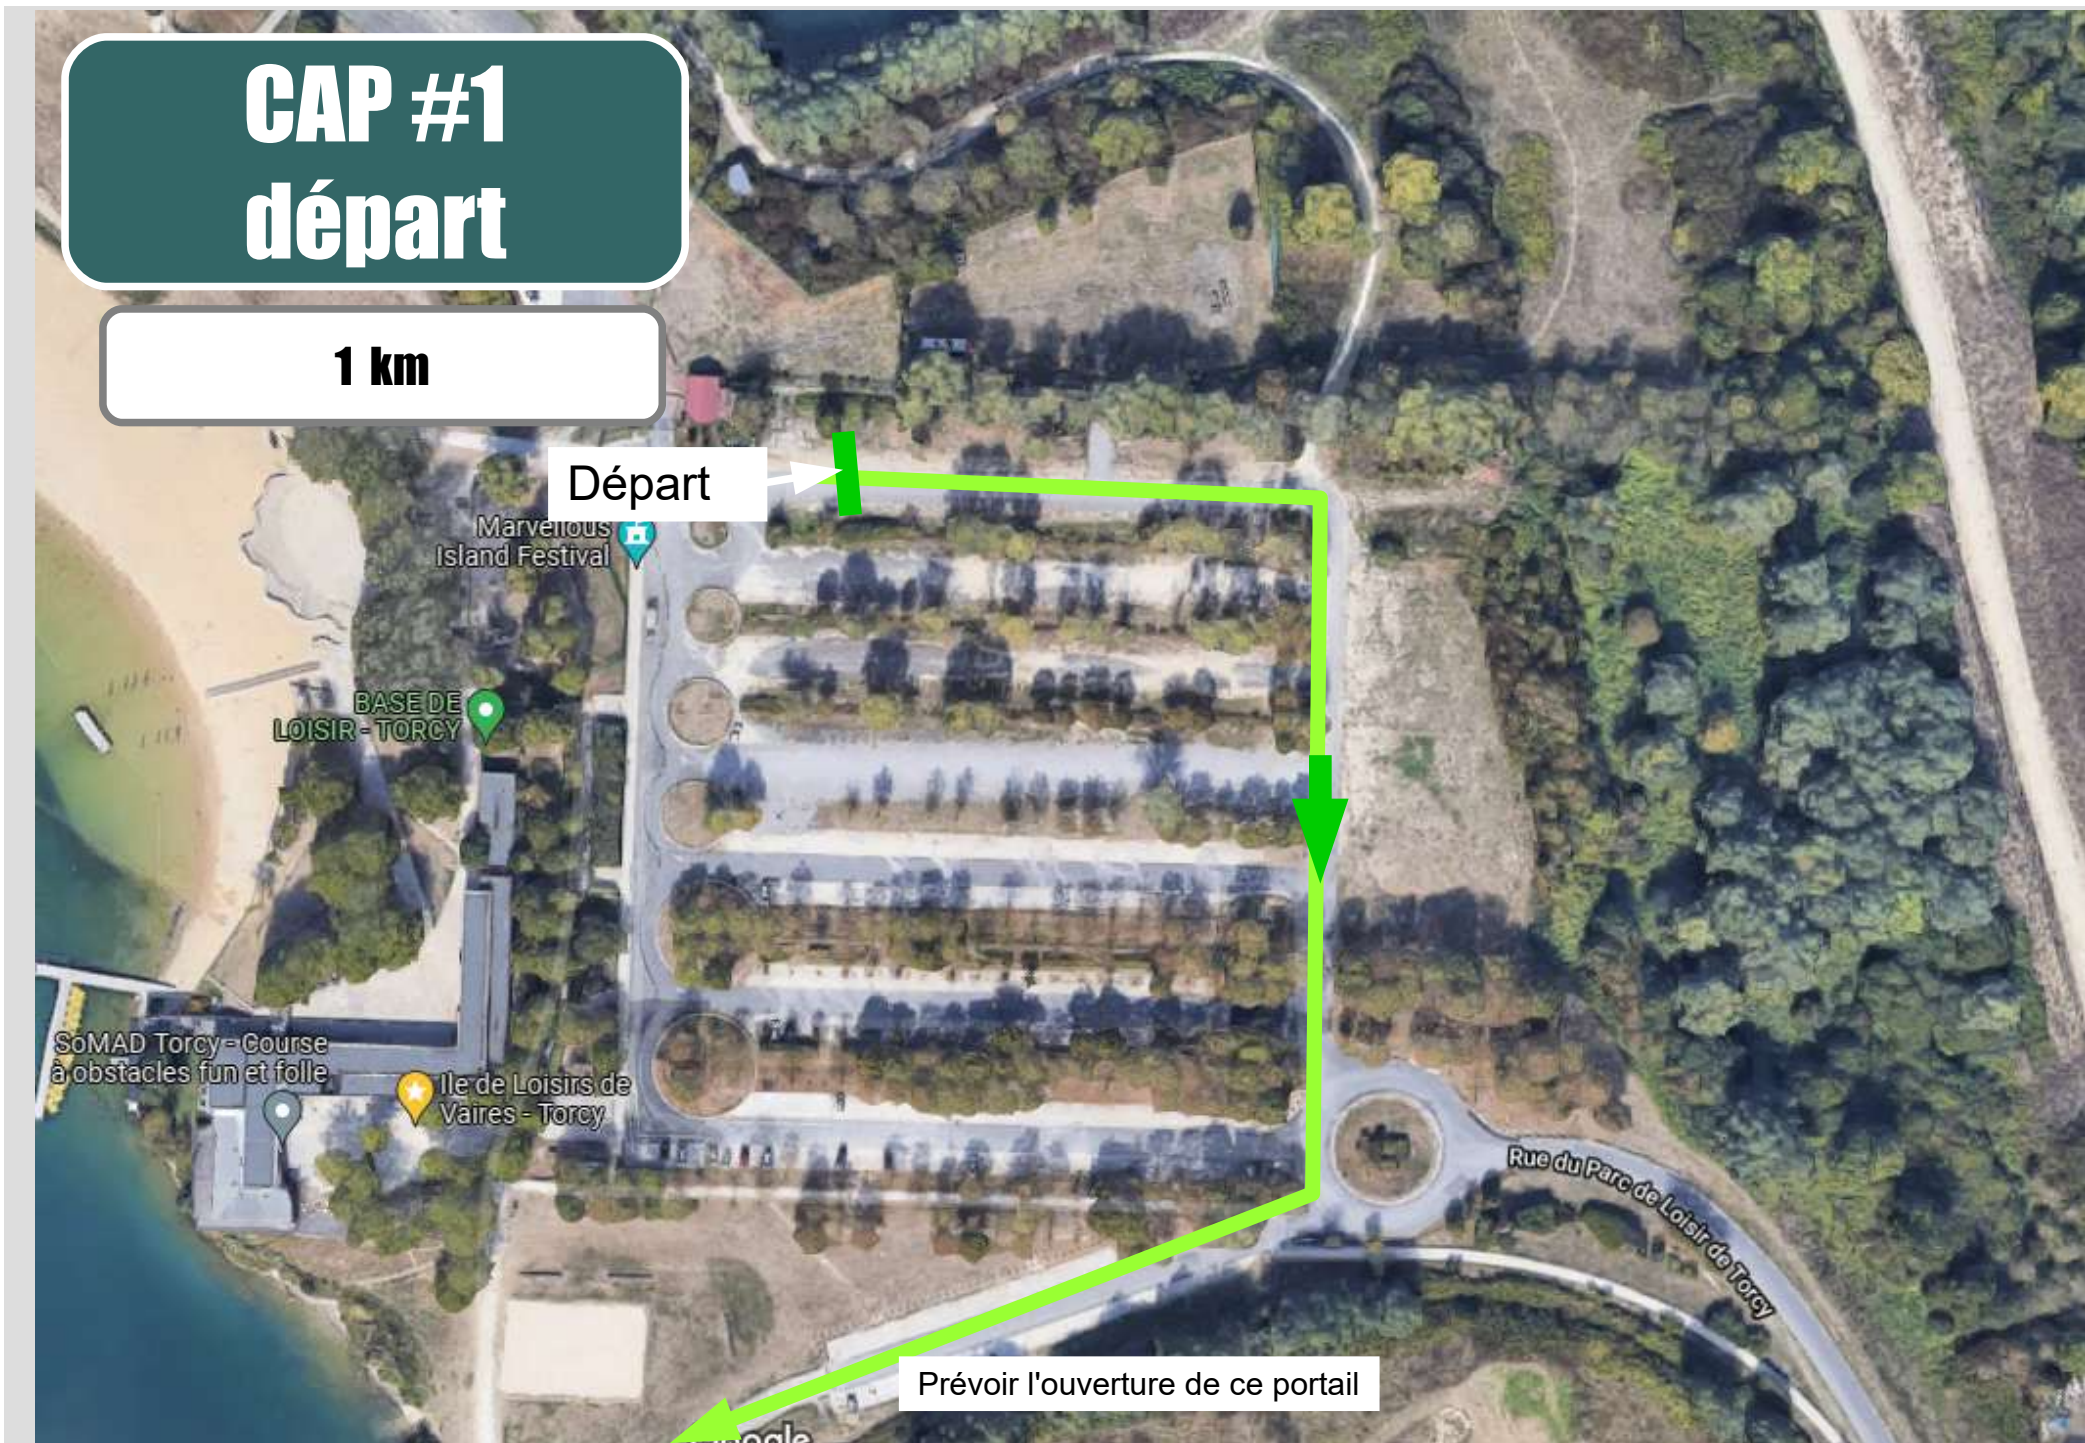

CAP #1 départ

1 km

Départ

Marveiros
Island Festival

BASE DE
LOISIR - TORCY

SoMAD Torcy - Course
à obstacles fun et folle

Ile de Loisirs de
Vaires - Torcy

Rue du Parc de Loisir de Torcy

Prévoir l'ouverture de ce portail