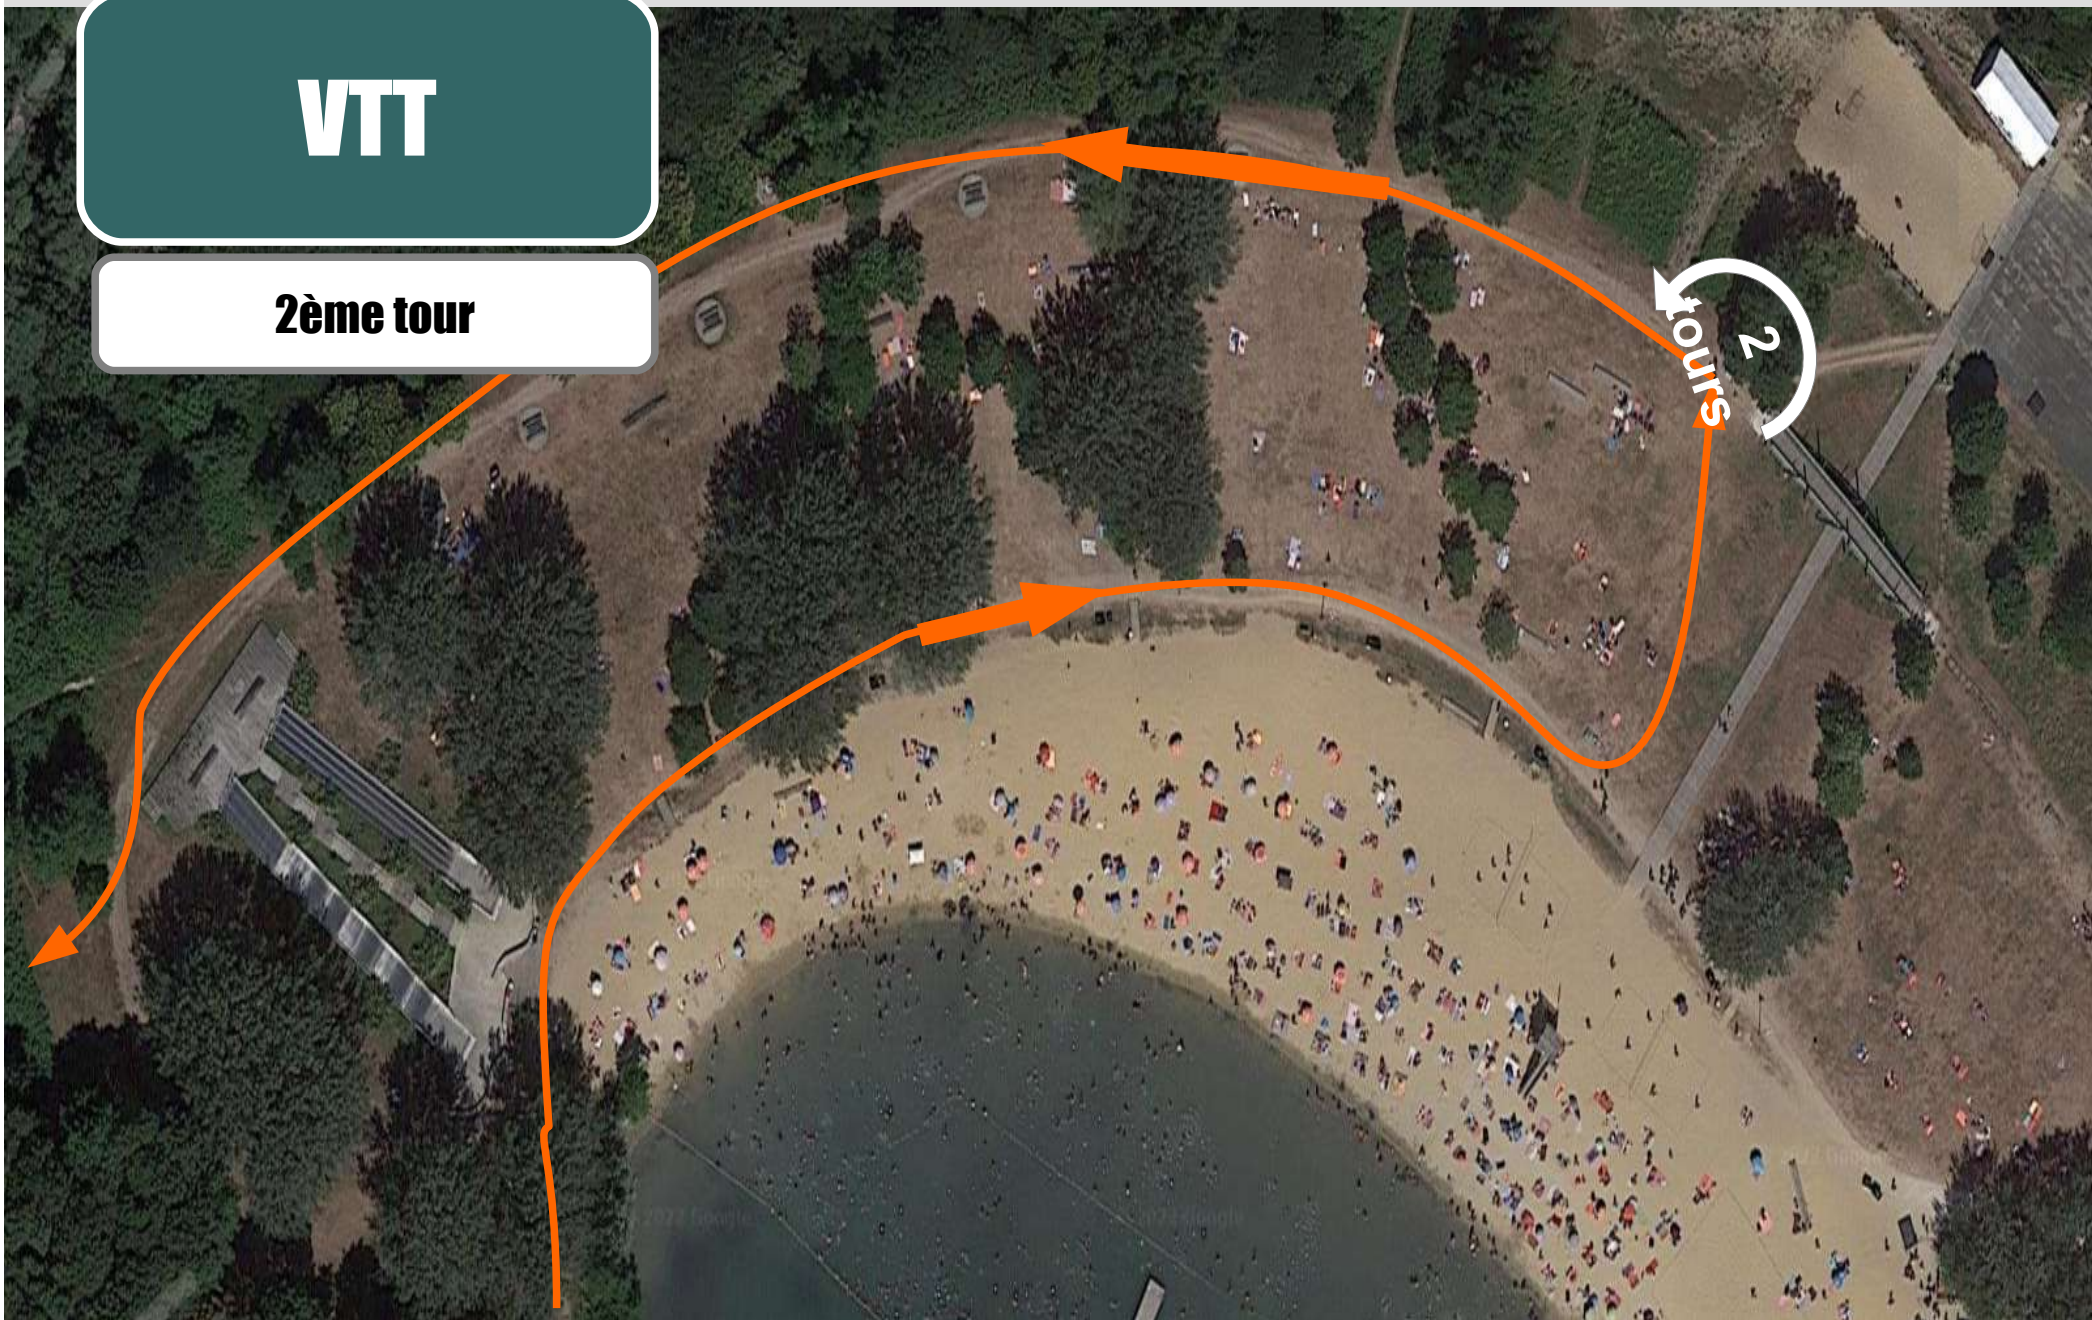

VTT

2ème tour

**2
jours**