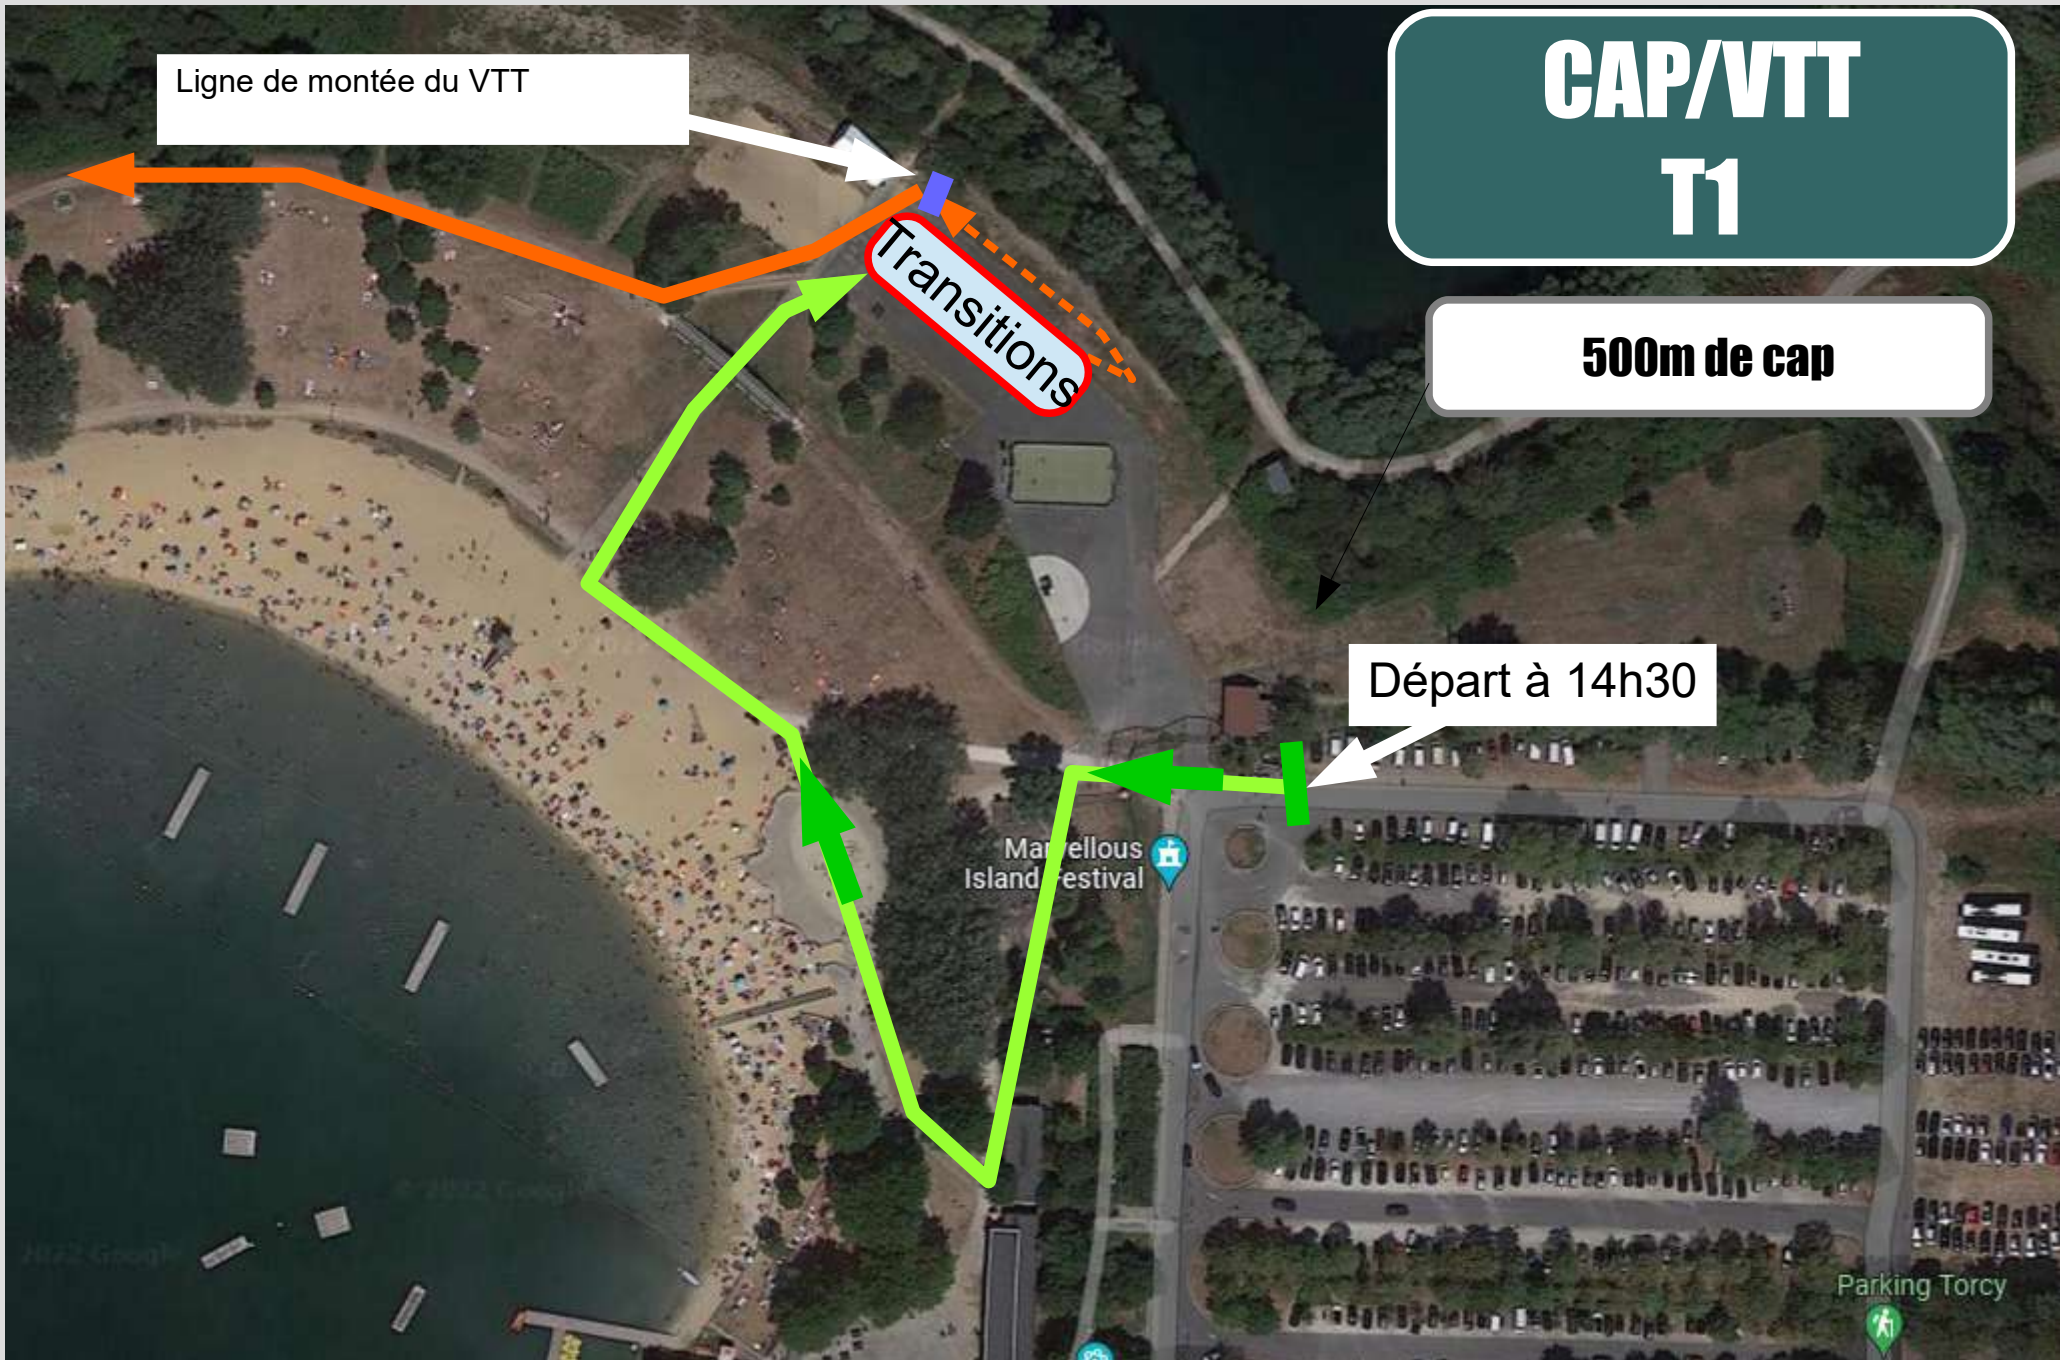

# CAP #2

1 km

Arrivée

CAP #2

arrivée

Marvellous  
Island Festival

BASE DE  
LOISIR - TORCY

SoMAD Torcy - Course  
à obstacles fun et folle

Ile de Loisirs de  
Vaires - Torcy

Rue du Parc de Loisir de Torcy

Google

**Parcours course 3**  
**Pupilles**

Ligne de montée du VTT

**CAP/VTT  
T1**

**500m de cap**

Départ à 14h30

Transitions

Marvellous Island Festival

Parking Torcy

**VTT**

**2 km (1 seul tour)**